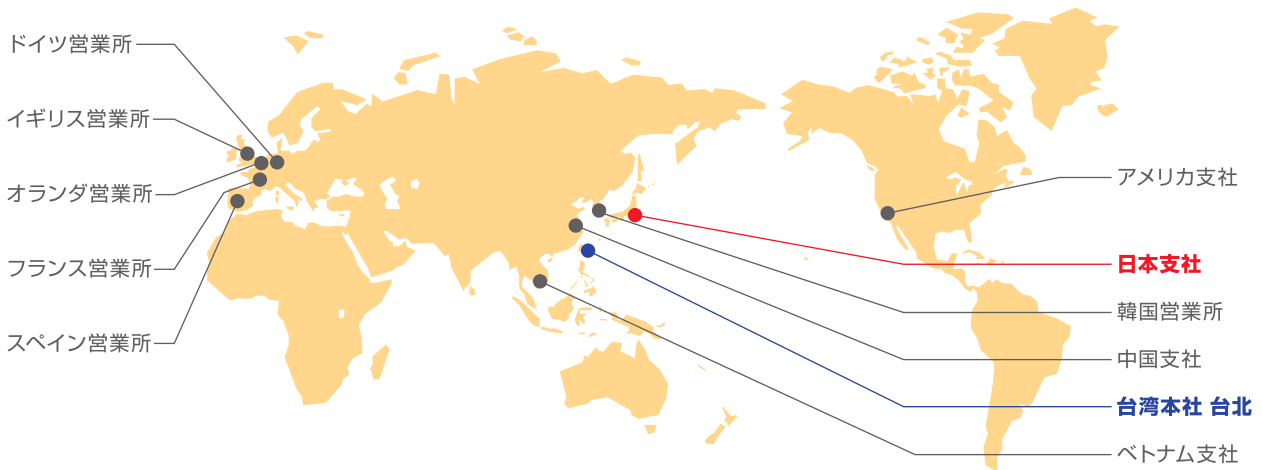

■ 海外主要拠点 世界で活躍する私たちの戦略的拠点は、日本、台湾 (本社)、米国、英国、
スペイン、オランダ、フランス、ドイツ、中国、韓国、ベトナムの11か国にのぼり、
世界 70 か国を超える国々へ製品を提供しています。

■ 事業内容 書画カメラなどのプレゼンテーション機器、ノート PC・タブレット端末の充電保管庫
およびテレビ会議システム、機器セキュリティレコーダー等の設計、製造および販売。

■ 研究・開発投資 アバー・インフォメーションは、毎年、収益の 30% を超える予算を研究・開発への
投資に充て、人と技術を大切にしています。現在では、全世界で働く 550 名を超える
スタッフのうち、3 人に 1 人が研究・開発に携わっています。