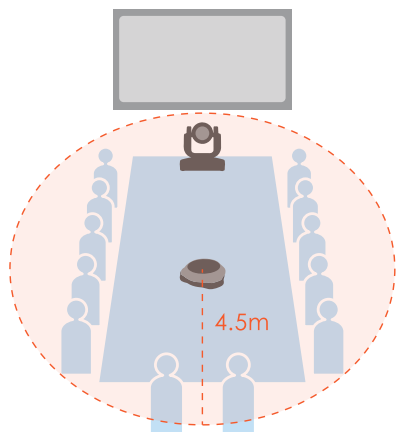

■ つなげて便利！ セカンドスピーカーフォン

VC520+ のスピーカーフォンは最大で2つまで連結が可能。

広い会議室でもカバーすることが可能です。

また大きい会議室でも、参加者全員の声のバランスが調整され、スムーズで安定した音質を提供します。

※連結して使用した場合、集音域は1台につき直径 6m になります。

■ 收音範囲

スピーカーフォンが1つの場合

スピーカーフォンが2つの場合