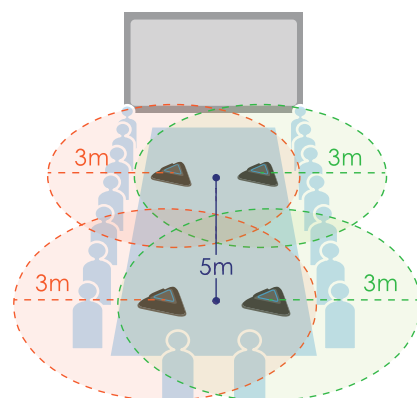

全シリーズ 専用マイク

ノイズ低減・オートゲインコントロール・エコーキャンセラー搭載のマイクは最大4つまで連結ができ、会議室に合わせて利用することが可能です。

マイクが1つの場合

マイクが4つ(連結)の場合

SVCシリーズ

製品名	SVC100	SVC500
		
接続拠点数	2	6
拠点数追加 (オプション販売)	6・12・16 拠点にアップグレード可能	10・12・16 拠点にアップグレード可能
カメラ	18倍ズーム (光学12倍 x デジタル1.5倍)	18倍ズーム (光学12倍 x デジタル1.5倍)
	200万画素CMOSセンサー 視野角：82°(対角) 72°(水平)	200万画素CMOSセンサー 視野角：82°(対角) 72°(水平)
	左右パン ±110° 上下チルト ±25°	左右パン ±110° 上下チルト ±25°
通信プロトコル	H.323, SIP, Microsoft Lync 2013, Skype for Business 2015	
カメラ画像解像度	最大フルHD1080p (1920×1080) / 60fps	
その他機能	USB録画機能・録画用本体ストレージ(32GB)内蔵・ストリーミング配信機能(RTMP)	

EVCシリーズ

製品名	EVC125P	EVC150	EVC350	EVC950
				
接続拠点数	2	2	4	10
カメラ	光学16倍ズーム	18倍ズーム (光学12倍 x デジタル1.5倍)		
	200万画素CMOSセンサー 視野角：67°(対角) 61°(水平)	200万画素CMOSセンサー 視野角：82°(対角) 72°(水平)		
	左右パン ±100° 上下チルト ±25°	左右パン ±130° 上下チルト +90° -25°		
通信プロトコル	H.323, SIP			
カメラ画像解像度	HD 720p 30fps	Full HD 1080p 30fps		
PC・モバイル接続	—		○	
その他機能	USB会議録画・本体再生 カメラプリセット(100ポジション)			