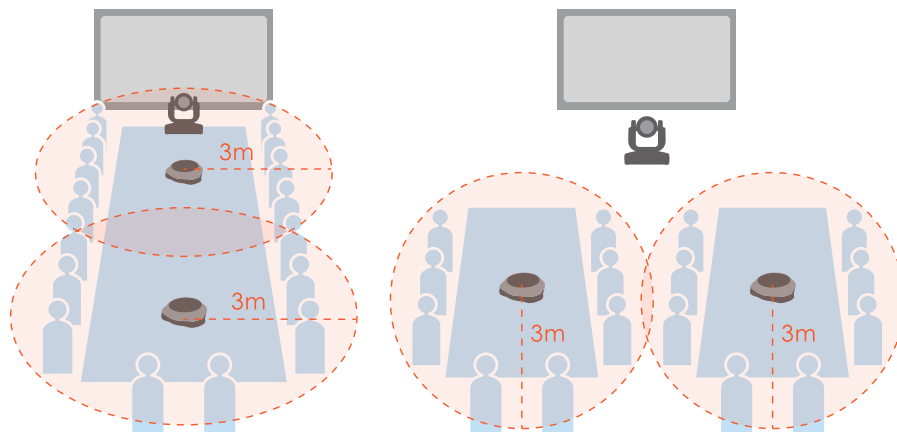

■ つなげて便利！ セカンドスピーカーフォン

VC520+ のスピーカーフォンは最大で2つまで連結が可能。

広い会議室でもカバーすることが可能です。

また大きい会議室でも、参加者全員の声のバランスが調整され、スムーズで安定した音質を提供します。

※連結して使用した場合、集音域は1台につき直径 6m になります。

■ 收音範囲

スピーカーフォンが1つの場合

スピーカーフォンが2つの場合