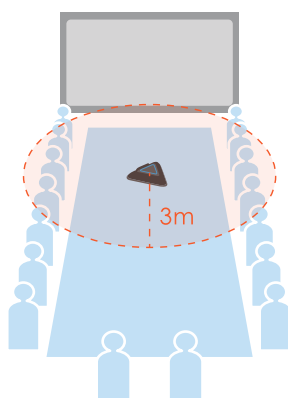

全シリーズ 専用マイク

ノイズ低減・オートゲインコントロール・エコーキャンセラー搭載のマイクは最大4つまで連結ができ、会議室に合わせて利用することが可能です。

マイクが1つの場合

マイクが4つ(連結)の場合

SVCシリーズ

製品名	SVC100	SVC500
		
接続拠点数	2	6
拠点数追加 (オプション販売)	6・12・16 拠点にアップグレード可能	10・12・16 拠点にアップグレード可能
カメラ	18倍ズーム (光学12倍 x デジタル1.5倍)	18倍ズーム (光学12倍 x デジタル1.5倍)
	200万画素CMOSセンサー 視野角：82°(対角) 72°(水平)	200万画素CMOSセンサー 視野角：82°(対角) 72°(水平)
	左右パン ±110° 上下チルト ±25°	左右パン ±110° 上下チルト ±25°
通信プロトコル	H.323, SIP, Microsoft Lync 2013, Skype for Business 2015	
カメラ画像解像度	最大フルHD1080p (1920×1080) / 60fps	
その他機能	USB録画機能・録画用本体ストレージ(32GB)内蔵・ストリーミング配信機能(RTMP)	