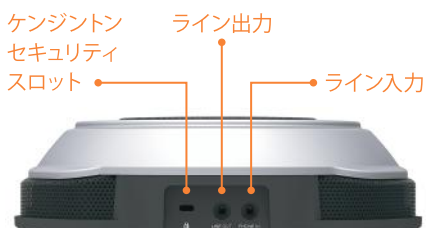

カメラ後面パネル

スピーカーフォン

セカンドスピーカーフォン

PCとの接続構成

機能一覧

ズーム 18倍 光学 12倍	出力解像度 Full HD 1080P	パン ±130°	チルト ±115°	10カ所 プリセット	USB Plug&Play	接続可能 スピーカーフォン
				360° 方向集音可能	ファームウェア アップデート	PTZApp フリーソフト

広範囲もおまかせ！ 連結可能スピーカーフォン

360°全方向集音可能