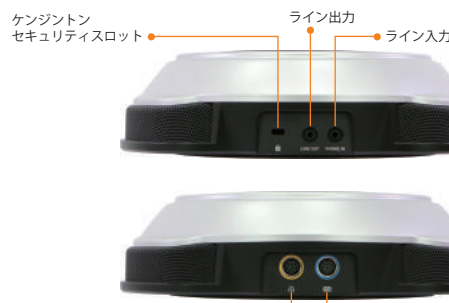

** 付属品にはリモコン、AC電源アダプタ、ケーブル、
カメラマウントを含みます。

オプションアクセサリ

配線図

接続ポート

カメラ

ハブ RS232

スピーカーフォン

スピーカーフォン ハブ